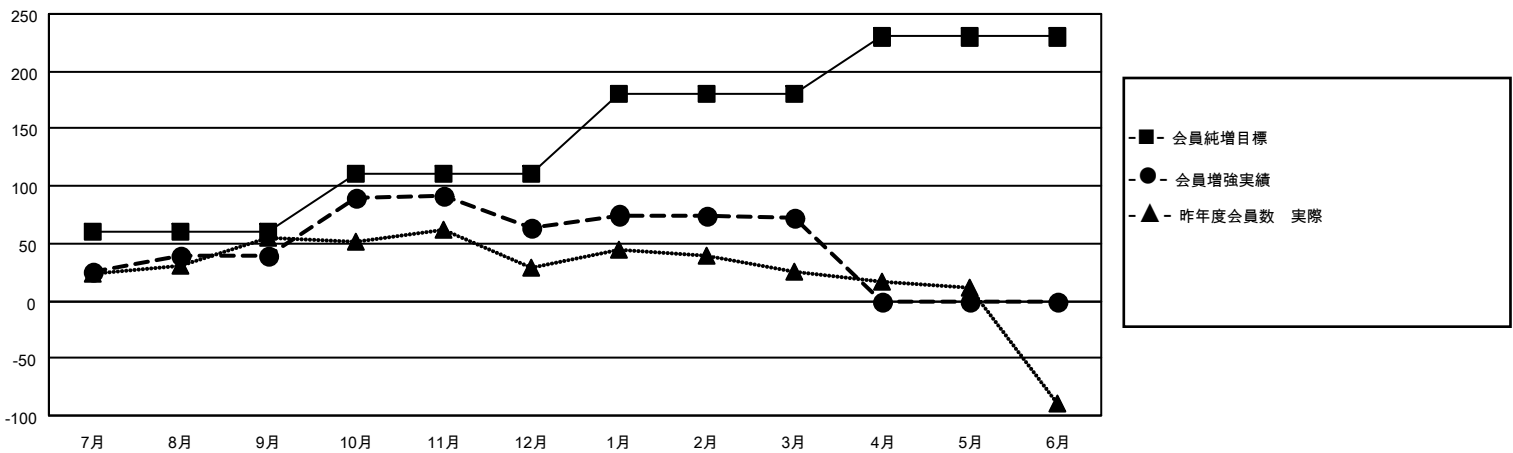

MONTHLY MEMBERSHIP PROGRESS REPORT

District 336 C

Results as of: 3/31/2026

GMT:

地域 JAPAN

GMT会則地域

クラブ			
結果：2025-2026			
四半期	新クラブ目標	新クラブ	解散クラブ
7月/8月/9月	0	0	0
10月/11月/12月	1	1	0
1月/2月/3月	0	0	0
4月/5月/6月	0	0	0

名			
結果：2025-2026			
四半期	会員純増目標	会員増強実績	退会者(転籍を含む)実際
7月/8月/9月	60	83	41
10月/11月/12月	50	77	52
1月/2月/3月	70	35	25
4月/5月/6月	50	0	0

新クラブ目標及び実績累計

会員目標及び実績累計

解散クラブ: 0	55 CLUBS OF 76 一名以上の新会員を登録	男女別
退会者		男性 2,199 (80.49%)
物故会員 23		女性 533 (19.51%)
クラブ解散 0	会員累計データを見るには、ここをクリック	世帯主/家族会員合計 538
その他 95		国際会費半額の家族会員 284
合計 118		